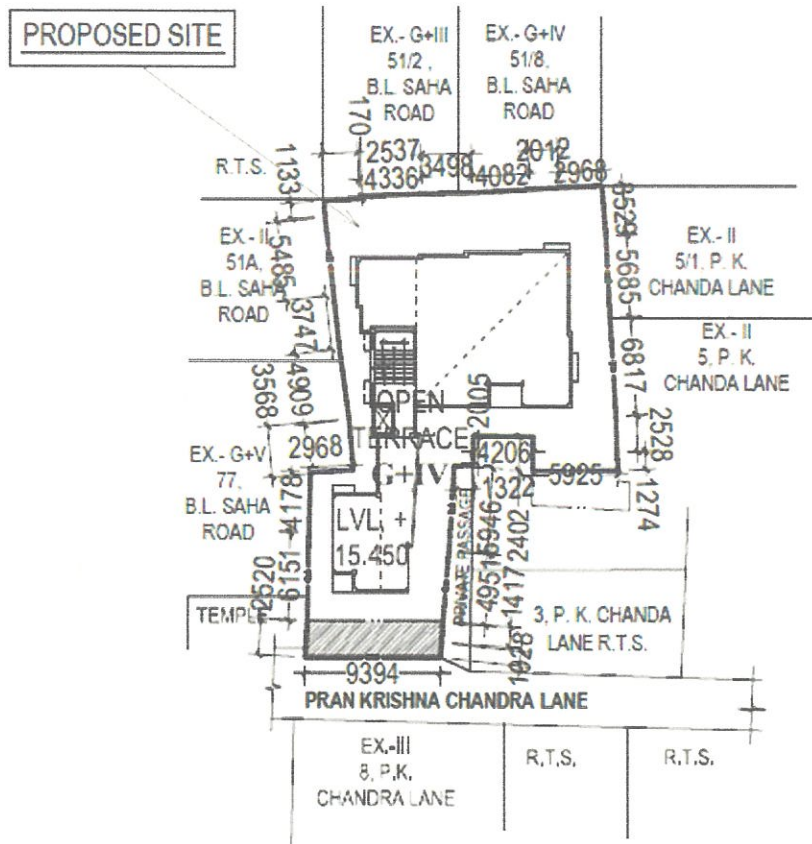

CO-ORDINATE IN WGS 84	
LATITUDE	LONGITUDE
22°49'94" N	88°34'04" E

SITE PLAN. SCALE : 1 : 600

KALYKES REALTY PVT. LTD.

Aishwarya
Director